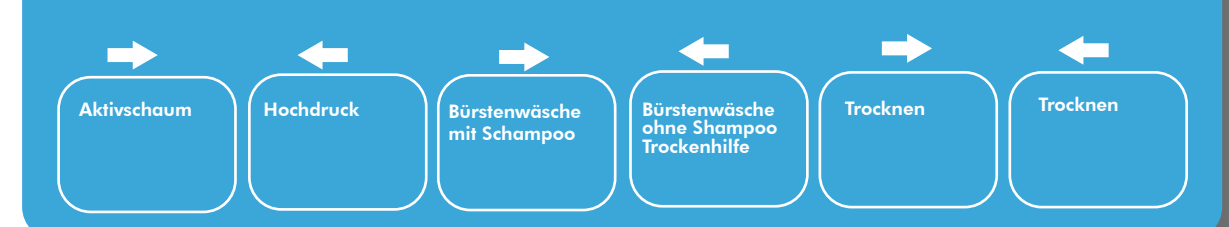

Hochdruckwäsche

ab 05:32 min