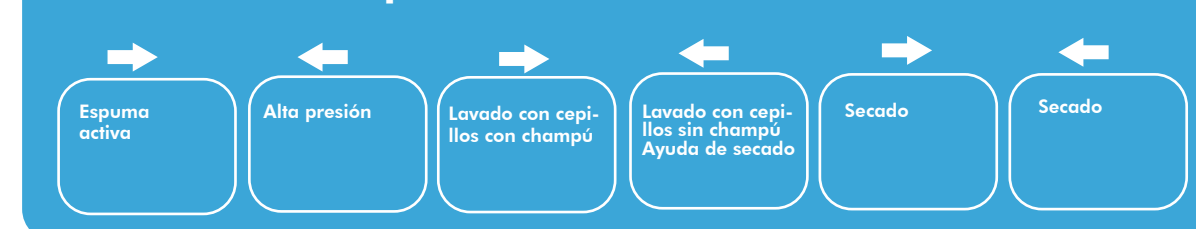

Se reserva el derecho a acometer cambios en la estructura y versión. Las figuras del folleto muestran también accesorios con coste adicional.

Lavado clásico

a partir de 04:30 min

Equipamiento opcional

- Alta presión de 16 o 70 bar
- Espuma activa
- Champú en espuma / agente secante en espuma
- Equipamiento para agua recuperada / lavado rápido
- Protección contra salpicaduras para los rodillos laterales y horizontal

Lavado a alta presión

a partir de 05:32 min

NEOX

Tecnología de vanguardia

Cotas funcionales óptimas:

Área	Valores	Nota
Altura del vehículo	2050 mm	en la zona de los retrovisores
Anchura del vehículo	2550 mm	
Altura de la máquina	2835 mm	
Anchura de la máquina	3520 mm	
Profundidad de la máquina	1540 mm	
Ancho de vía		
Tubos de guía de las ruedas	2100 mm	
Ancho de vía de guías de desplazamiento		
(opcionalmente también en acero inoxidable)	2700 mm	
	2800 mm	
	2900 mm	
	3126 mm	
Diámetro del cepillo de ruedas	550 mm	Sistema lineal / guarnición con corte de contornos