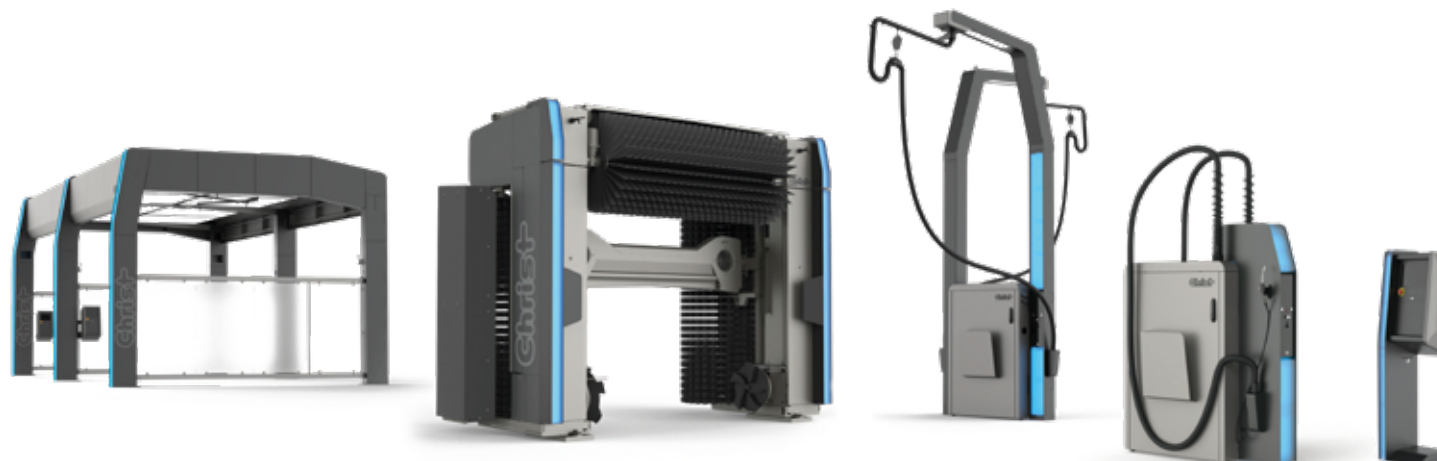

NEOX

Tecnología de vanguardia

Cotas funcionales óptimas:

Área	Valores	Nota
Altura del vehículo	2050 mm	en la zona de los retrovisores
Anchura del vehículo	2550 mm	
Altura de la máquina	2835 mm	
Anchura de la máquina	3520 mm	
Profundidad de la máquina	1540 mm	
Ancho de vía		
Tubos de guía de las ruedas	2100 mm	
Ancho de vía de guías de desplazamiento		
(opcionalmente también en acero inoxidable)	2700 mm	
	2800 mm	
	2900 mm	
	3126 mm	
Diámetro del cepillo de ruedas	550 mm	Sistema lineal / guarnición con corte de contornos

Todo lo que necesita de un solo proveedor ... Christ Wash Systems

Más de **140 años**
de tradición familiar

Más de **25 000** instalaciones
en funcionamiento por todo el mundo

Certificados:
Seguridad, calidad y medioambiente

69 distribuidores
8 filiales