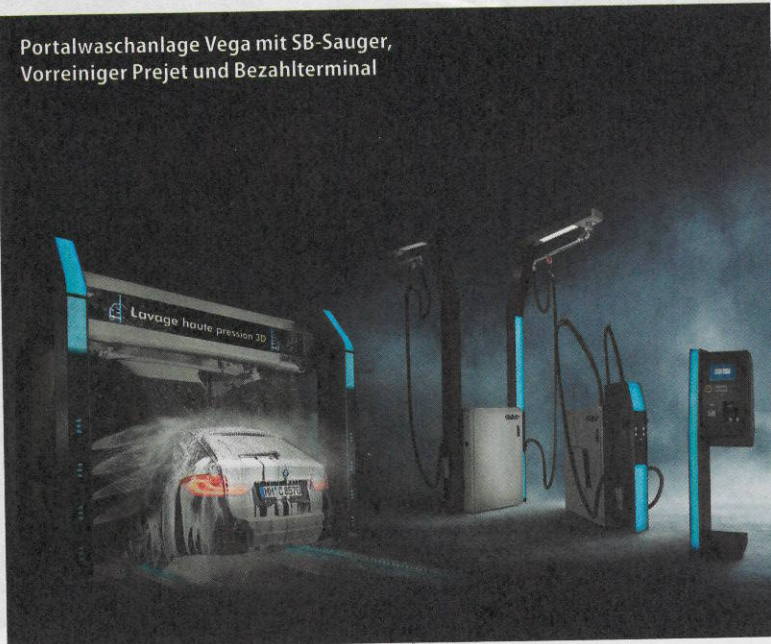

Design trifft Eleganz

Das gestalterische Gesamtkonzept kommuniziert dabei die hochwertige Waschqualität und weckt beim zufriedenen Kunden positive Emotionen bis hin zum Autowascherlebnis. Als Betreiber kann man dadurch eine starke Kundenbindung mit hohen Umsätzen erreichen.

Mit dem Managementtool CIS-NEXT für browserbasierten Fernzugriff auf die Waschanlage werden neue Möglichkeiten

eröffnet, um die Fahrzeugwäsche zu digitalisieren. Dies dient dem Störungs- und Funktionsmanagement. Waschanlagenbetreiber erhalten Daten wie Zählerstände, Fehlerhistorie und Statusmeldungen live von der Anlage. Das System informiert aktiv über E-Mail, sobald ein Fehler in der Anlage vorliegt. Durch verschiedenste Schnittstellen können Waschanlagen mit digitalen Bezahlssystemen wie Bank-, Kredit- oder Flottenkartenlesesystemen verknüpft werden. Und mit einer Anbindung an die Christ Cloud lassen sich Waschtickets überall verkaufen.

Portalwaschanlage Vega mit SB-Sauger, Vorreiniger Prejet und Bezahlterminal